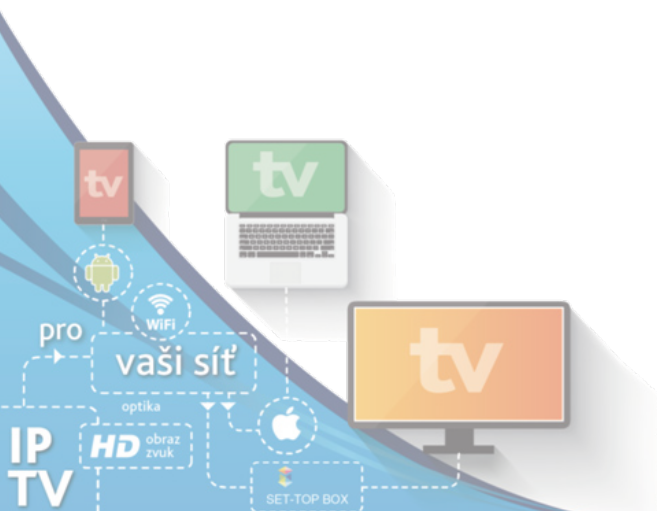

Televizní vysílání je součástí připojení k internetu. Pro všechny naše zákazníky platí od aktivace služby (nutná bezplatná registrace na www.pckbnet.cz/sledovani) akce

3 měsíce vysílání ZDARMA

K této službě budete mít také ZDARMA na vyzkoušení službu TimeShift (30 hodin zpětného vysílání a 40 hodin záznamu) - u tarifu MAXI jsou obě tyto služby zdarma automaticky po neomezenou dobu.

Vyzkoušejte si novou chytrou televizi odkudkoli z pohodlí Vašeho domova na PC i ostatních zařízeních s Androidem.